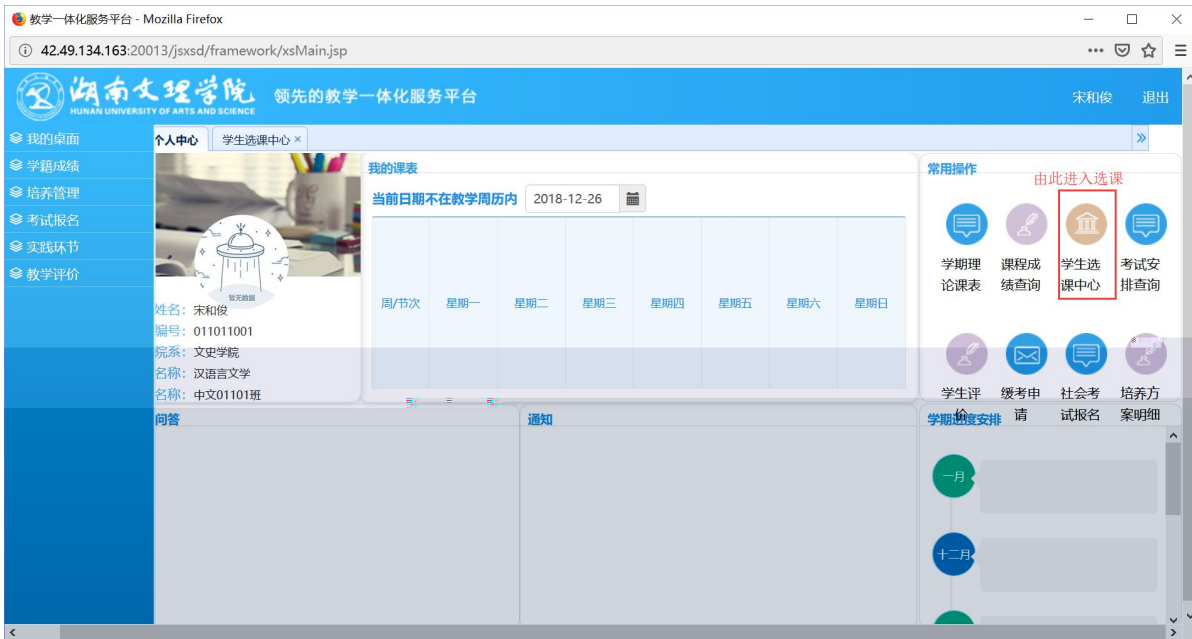

浏览器地址栏: 172.26.0.187/jxsxd/

湖南文理学院 HUNAN UNIVERSITY OF ARTS AND SCIENCE 教学一体化服务平台

用户登录

请输入账号

请输入密码

忘记密码

登录

温馨提示: 推荐使用IE9以上浏览器以及360极速模式。

选课学分情况

公选课选课

本学期选课学分/门数要求及已选情况							
	最高总学分	专业内跨年级选课(控制)		跨专业选课(控制)		校公共选修课选课(控制)	
		学分	门数	学分	门数	学分	门数
设置(控制)要求	不控制	不控制	不控制	不控制	不控制	2	1
已选统计	20.0	0.0	0	0.0	0	0.0	0

快捷导航：教学院（部）

党群机构

行政教辅机构

信息系统

国际交流